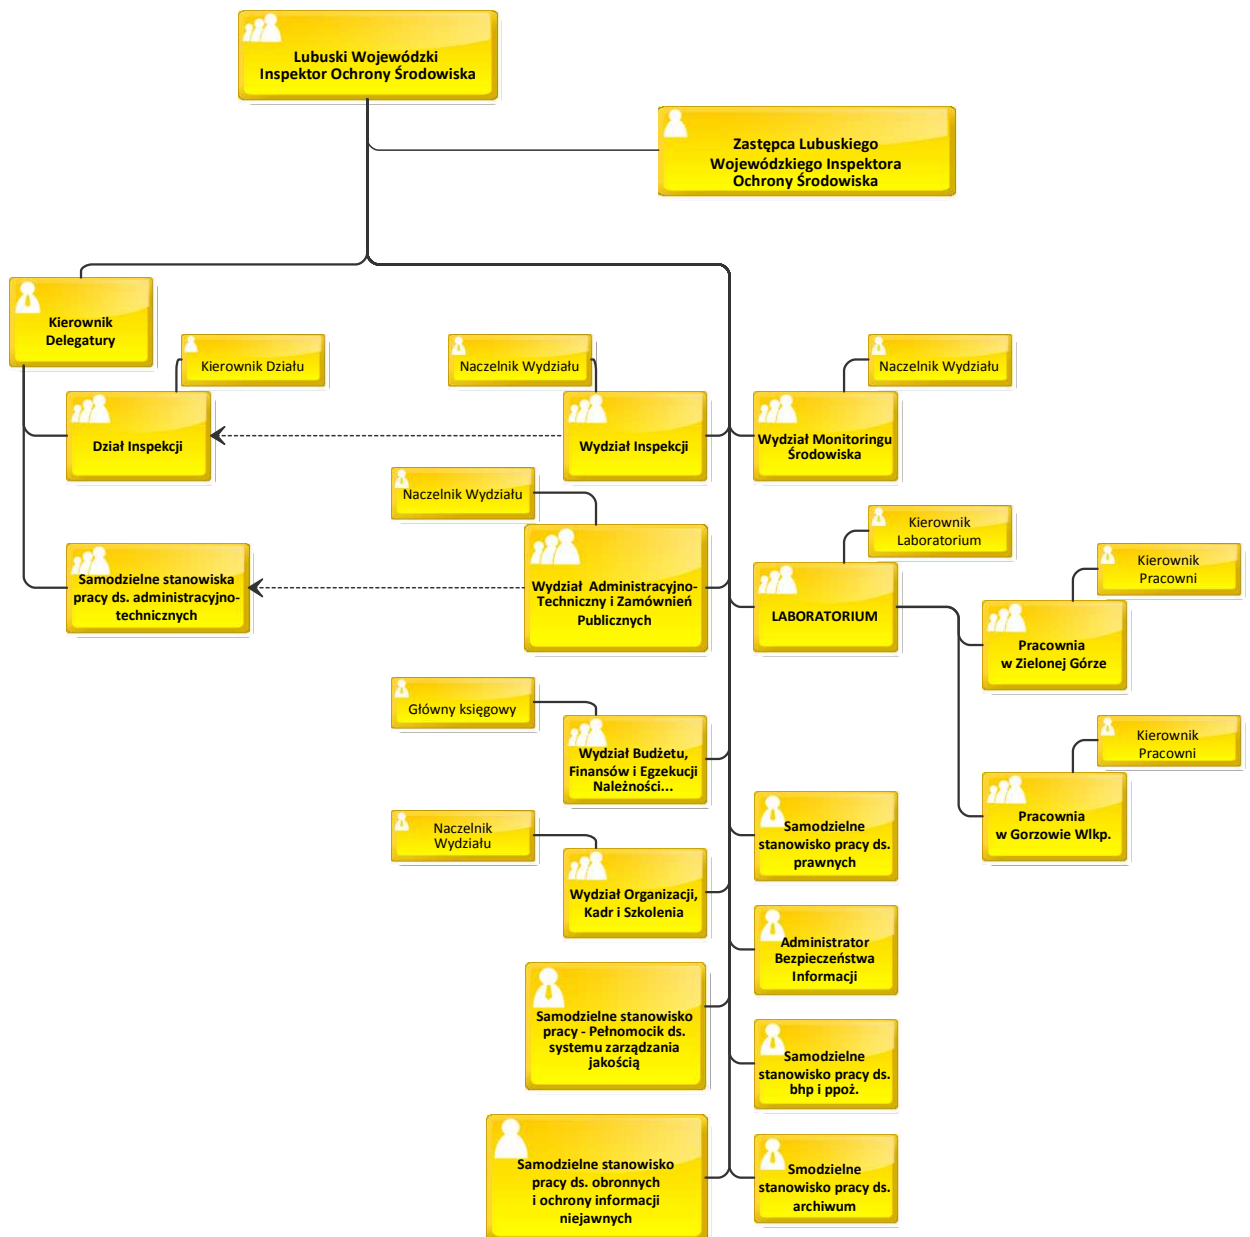

Załącznik do regulaminu organizacyjnego  
Wojewódzkiej Inspektoratu Ochrony Środowiska  
w Zielonej Górze

————— podległość służbowa

- - - - - koordynacja merytoryczna